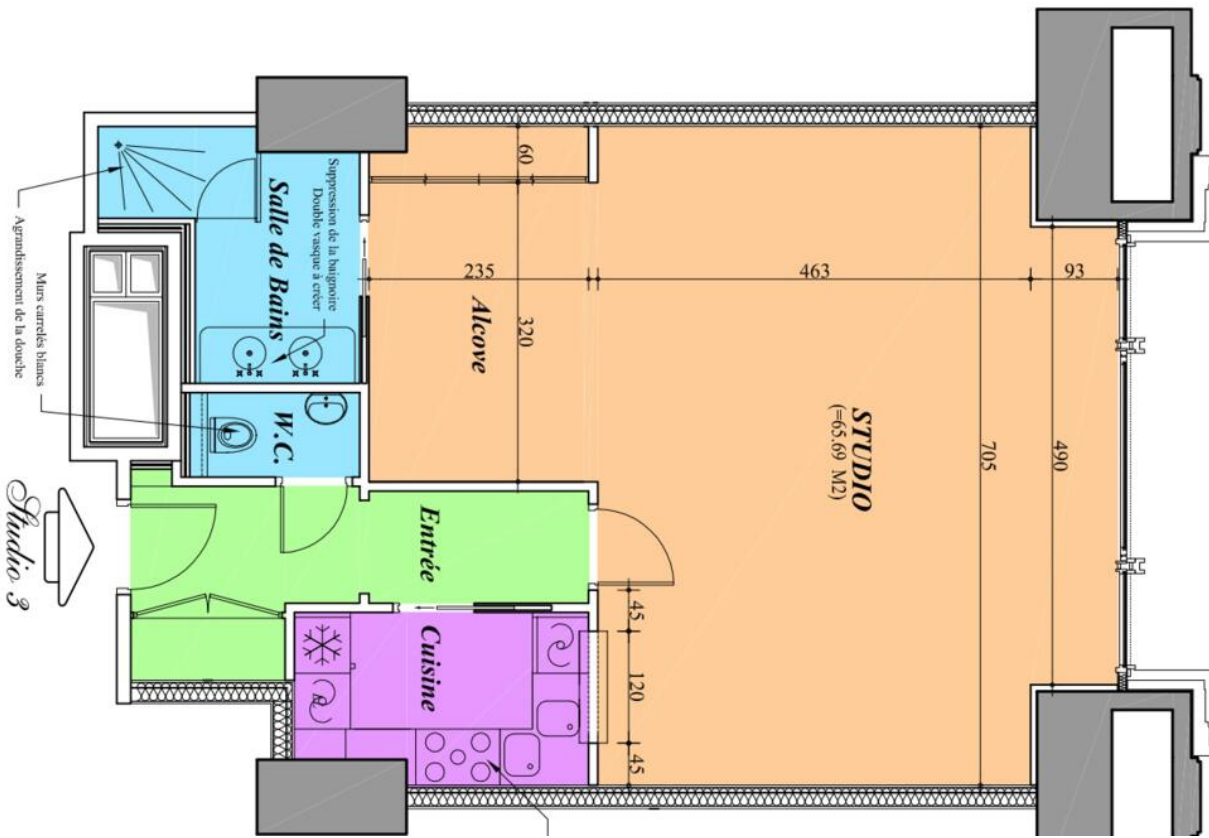

LARVOTTO - STUDIO MEUBLÉ AVEC PARKING

Location meublée

13 500 € / mois

Type de produit Appartement	Nb. pièces Studio	Immeuble Résidence du Sporting	Quartier Larvotto
Superficie habitable 65 m²	Chambre 1	Parking 1	Cave 1
Etage 1	Etat Prestations luxueuses	Meublé Oui	Date de libération Sous peu
Ref. LMC-984			

L'appartement d'une surface totale de 68m² comporte, une entrée, un spacieuse pièce principale, 1 salle de bains, une cuisine, un toilette invités

1 parking et 1 cave complètent ce bien.

NOTA : des modifications
d'être approuvées
fonction de