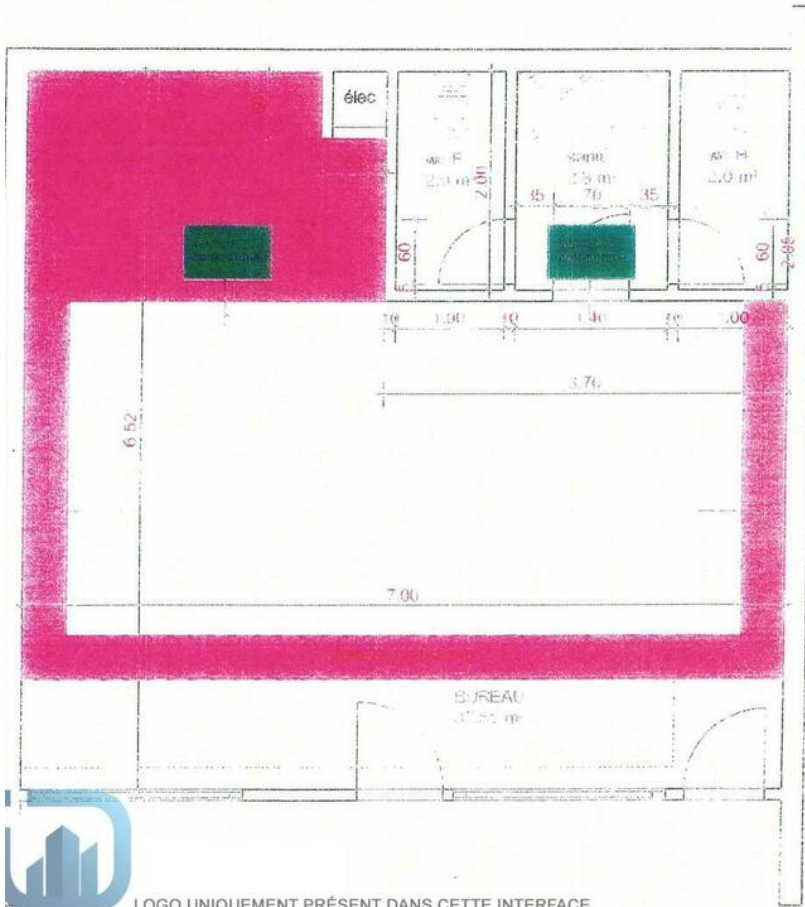

## FONTVIEILLE - GRAND BUREAU AVEC BELLE VITRINE

Vente professionnelle

3 710 000 €

Type de produit <b>Bureau</b>	Nb. pièces	Immeuble <b>Raphael</b>	Quartier <b>Fontvieille</b>
Superficie habitable <b>100 m<sup>2</sup></b>	Etage <b>RDC</b>	Etat <b>Très bon état</b>	Usage mixte <b>Oui</b>
Date de libération <b>Immédiatement</b>	Ref. <b>VMC-110</b>		

**Raphael** - 2 agréable bureau accolés avec possibilité de les réunir, dans un quartier très calme avec une grande vitrine donnant sur les jardins de Fontvieille.

Les 2 bureaux sont actuellement séparé par une cloison.

Les bureaux se composent de 2 pièces principales et 4 W.C (homme/femme)

LOGO UNIQUEMENT PRÉSENT DANS CETTE INTERFACE